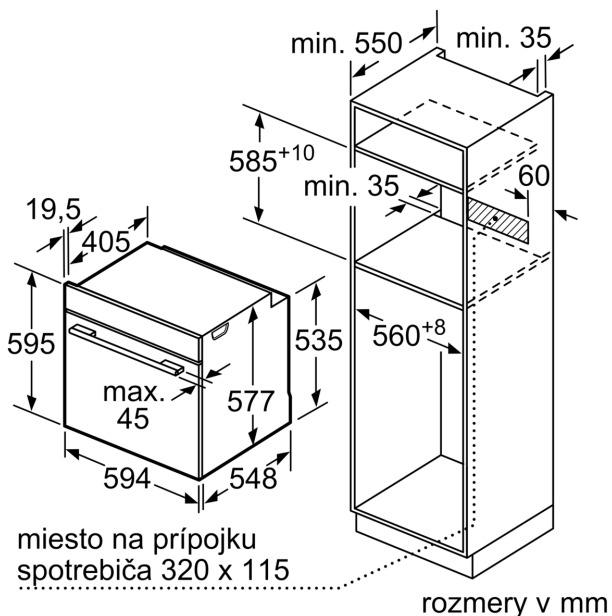

### Rozměry

- rozměry spotřebiče (V x Š x H): 595 mm x 594 mm x 548 mm
- rozměry niky (V x Š x H): 585 mm - 595 mm x 560 mm - 568 mm x 550 mm
- „potřebné rozměry naleznete v instalačních materiálech“

### Technické údaje

Typ inštalácie: ..... Zzabudovateľný  
 Otváranie dverí: ..... výklopné dvierka  
 Požadovaná veľkosť otvoru pre inštaláciu (v x š x h): ..... 585-595 x 560-568 x 550 mm  
 rozmery spotrebiča: ..... 595 x 594 x 548 mm  
 rozmery zabaleného spotrebiča: ..... 675 x 660 x 690 mm  
 materiál ovládacieho panelu: ..... Glass  
 Hmotnosť dverí: ..... sklo  
 Hmotnosť netto: ..... 40.5 kg  
 Dĺžka prívodného kábla: ..... 120.0 cm  
 EAN: ..... 4242005327195  
 istenie: ..... 16 A  
 napätie: ..... 220-240 V  
 frekvencia: ..... 50; 60 Hz  
 typ zástrčky: ..... Gardy zástrčka s uzemnením  
 Počet varných priestorov: ..... 1  
 Usable volume (of cavity) - NEW (2010/30/EC): ..... 71 l  
 Trieda energetickej účinnosti: ..... A+  
 Spotreba energie na cyklus - konvenčný ohrev (2010/30/EC): .... 0.87 kWh/cyklus  
 Spotreba energie na cyklus cirkulácie vzduchu - konvenčný ohrev (2010/30/EC): ..... 0.69 kWh/cyklus  
 Index energetickej účinnosti (2010/30/EC): ..... 81.2 %  
 vrátane príslušenstva: .. 1 x Zásobník pary, dierovaný, veľkosť XL, 1 x Zásobník pary, dierovaný, veľkosť M, 1 x Zásobník pary, nedierovaný, veľkosť M

### Rozmery a technické informácie

- rozmery spotrebica (V x Š x H): 595 mm x 594 mm x 548 mm
- rozmery niky (V x Š x H): 585 mm - 595 mm x 560 mm - 568 mm x 550 mm
- "Rozmery potrebné pre zabudovanie nájdete v inštalračných materiáloch."

## Séria 8, Zabudovateľná rúra s funkciou pary, 60 x 60 cm, Biela HSG7361W1

Montáž dvoch spotrebičov nad sebou  
Výmena vzduchu

A: Otvor na prívod vzduchu  $\geq 200 \text{ cm}^2$

rozmery v mm

Pokiaľ je spotrebič zabudovaný pod varným panelom, musí byť dodržaná nasledujúca hrúbka pracovnej dosky (príp. vrátane nosnej konštrukcie).