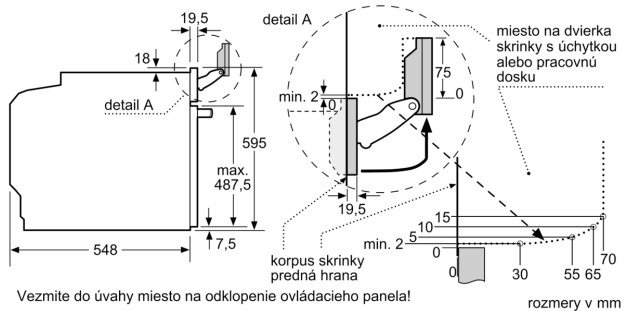

### Technické informácie

- dĺžka napájacieho kábla: 120 cm
- napätie: 220 - 240 V
- celkový príkon elektro: 3.6 kW
- trieda spotreby energie (podľa normy EU 65/2014): A+
- spotreba energie na cyklus pri konvenčnom ohreve: 0.87 kWh (na stupnici triedy energetickej účinnosti od A+++ do D) spotreba energie na cyklus v režime cirkulácie vzduchu: 0.69 kWh
- počet priestorov na pečenie: 1 zdroj tepla: elektrina objem priestoru na pečenie: 71 l

### Rozmery a technické informácie

- rozmery spotrebica (V x Š x H): 595 mm x 594 mm x 548 mm
- rozmery niky (V x Š x H): 585 mm - 595 mm x 560 mm - 568 mm x 550 mm
- "Rozmery potrebné pre zabudovanie nájdete v inštalračných materiáloch."

## Séria 8, Zabudovateľná rúra s funkciou pary, 60 x 60 cm, Biela HSG7361W1

Montáž dvoch spotrebičov nad sebou  
Výmena vzduchu

A: Otvor na prívod vzduchu  $\geq 200 \text{ cm}^2$

rozmery v mm

Pokiaľ je spotrebič zabudovaný pod varným panelom, musí byť dodržaná nasledujúca hrúbka pracovnej dosky (príp. vrátane nosnej konštrukcie).