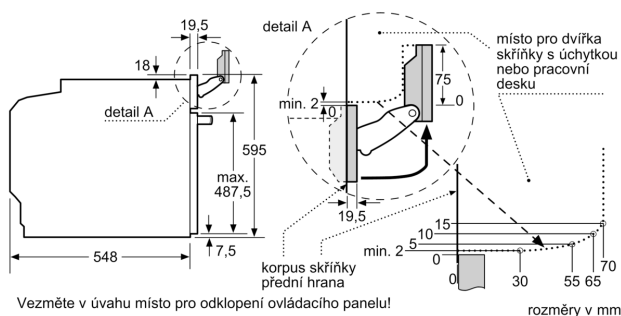

### Technické informace

- délka přívodního kabelu: 120 cm
- napětí: 220 - 240 V
- celkový příkon elektro: 3.6 kW
- energetická třída (dle EU 65/2014): A+
- spotřeba energie na cyklus při konvenčním ohřevu: 0.87 kWh (na stupnici třídy energetické účinnosti od A+++ do D)
- spotřeba energie na cyklus v režimu recirkulace: 0.69 kWh
- počet pečících prostorů: 1 zdroj tepla: elektřina objem pečícího prostoru: 71 l

### Rozměry

- rozměry spotřebiče (V x Š x H): 595 mm x 594 mm x 548 mm
- rozměry niky (V x Š x H): 585 mm - 595 mm x 560 mm - 568 mm x 550 mm
- „potřebné rozměry naleznete v instalačních materiálech“

## Serie 8, Vestavná kombinovaná parní trouba, 60 x 60 cm, Bílá HSG7361W1

Montáž dvou spotřebičů nad sebou

Výměna vzduchu

A: Větrací mřížka  $\geq 200 \text{ cm}^2$

Pokud je spotřebič vestavěný pod varnou deskou, musí být dodržena následující tloušťka pracovní desky (příp. včetně nosné konstrukce).