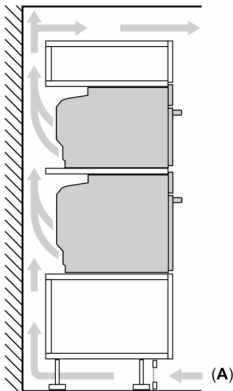

Séria 8, Zabudovateľná rúra s funkciou pary, 60 x 60 cm, Biela HSG7361W1

Montáž dvoch spotrebičov nad sebou
Výmena vzduchu

A: Otvor na prívod vzduchu $\geq 200 \text{ cm}^2$