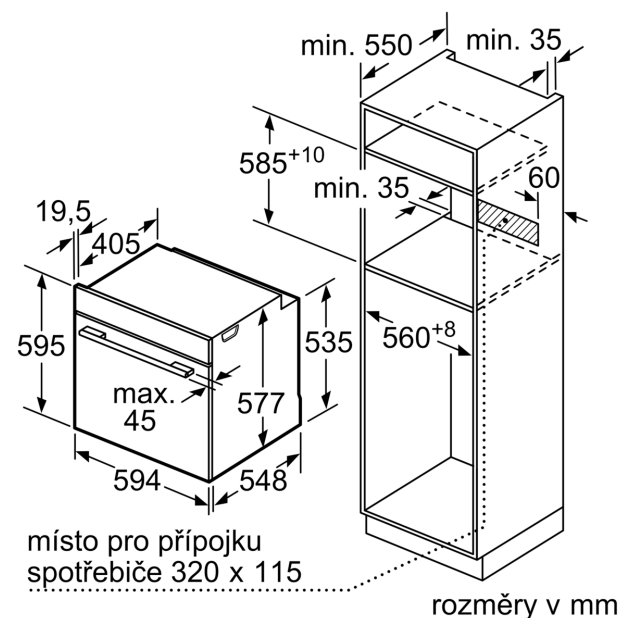

### Technické informace

- délka přívodního kabelu: 120 cm
- napětí: 220 - 240 V
- celkový příkon elektro: 3.6 kW
- energetická třída (dle EU 65/2014): A+
- spotřeba energie na cyklus při konvenčním ohřevu: 0.87 kWh (na stupnici třídy energetické účinnosti od A+++ do D)
- spotřeba energie na cyklus v režimu recirkulace: 0.69 kWh
- počet pečících prostorů: 1 zdroj tepla: elektřina objem pečícího prostoru: 71 l

### Rozměry

- rozměry spotřebiče (V x Š x H): 595 mm x 594 mm x 548 mm
- rozměry niky (V x Š x H): 585 mm - 595 mm x 560 mm - 568 mm x 550 mm
- „potřebné rozměry naleznete v instalačních materiálech“

## Serie 8, Vestavná kombinovaná parní trouba, 60 x 60 cm, Bílá HSG7361W1

Montáž dvou spotřebičů nad sebou

Výměna vzduchu

A: Větrací mřížka  $\geq 200 \text{ cm}^2$

Pokud je spotřebič vestavěný pod varnou deskou, musí být dodržena následující tloušťka pracovní desky (příp. včetně nosné konstrukce).

### Rozmery a technické informácie

- rozmery spotrebica (V x Š x H): 595 mm x 594 mm x 548 mm
- rozmery niky (V x Š x H): 585 mm - 595 mm x 560 mm - 568 mm x 550 mm
- "Rozmery potrebné pre zabudovanie nájdete v inštalračných materiáloch."